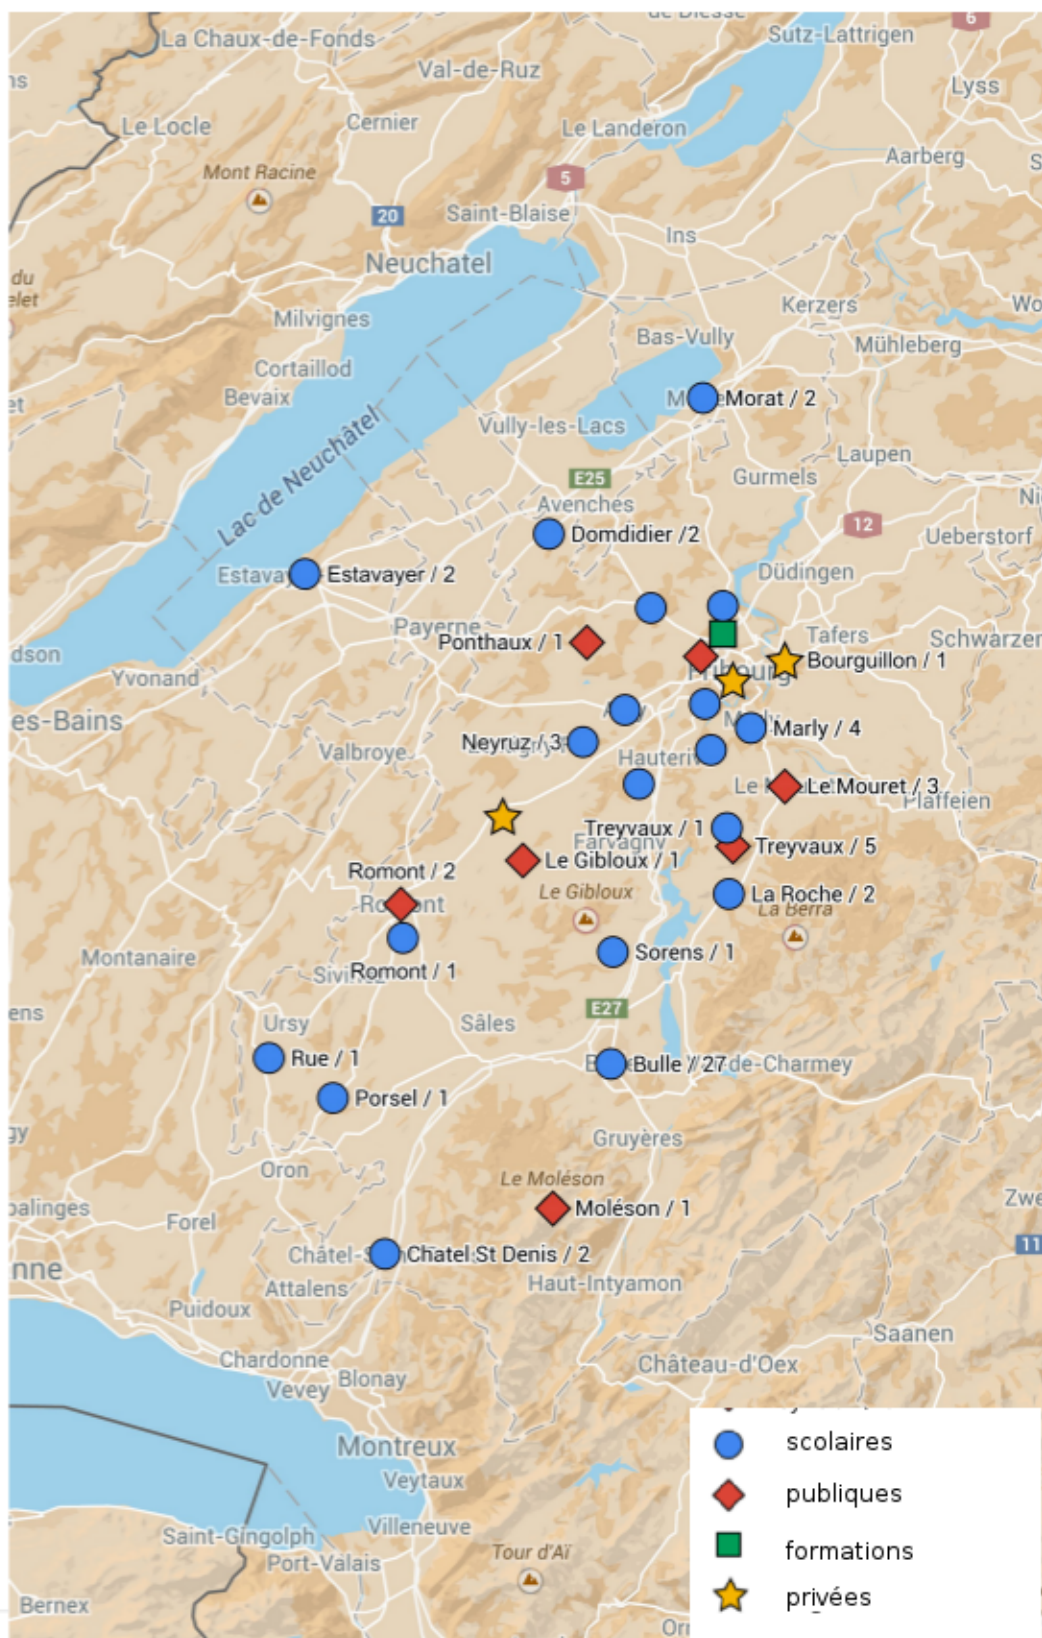

Tournées du Guignol à roulettes canton de Fribourg

2007-2015 / Canton de Fribourg

- Avry / 1
- Belfaux / 2
- ★ Bourguillon / 1
- Bulle / 27
- Chatel St Denis / 2
- ★ Chavannes / 1
- Corpataux / 1
- Domdidier / 2
- Estavayer / 2
- ◆ Fribourg / 45
- ★ Fribourg / 5
- Granges-Paccots / 2
- La Roche / 2
- ◆ Le Mouret / 3
- Marly / 4
- ◆ Moléson / 1
- Morat / 2
- Neyruz / 3
- ◆ Ponthaux / 1
- Porsel / 1
- ◆ Romont / 2
- Romont / 1
- Rue / 1
- Sorens / 1
- Treyvaux / 1
- ◆ Treyvaux / 5
- Villars-sur-Glâne / 2
- ◆ Le Gibloux / 1
- Fribourg / 2
- Posieux / 2

- scolaires
- ◆ publiques
- formations
- ★ privées