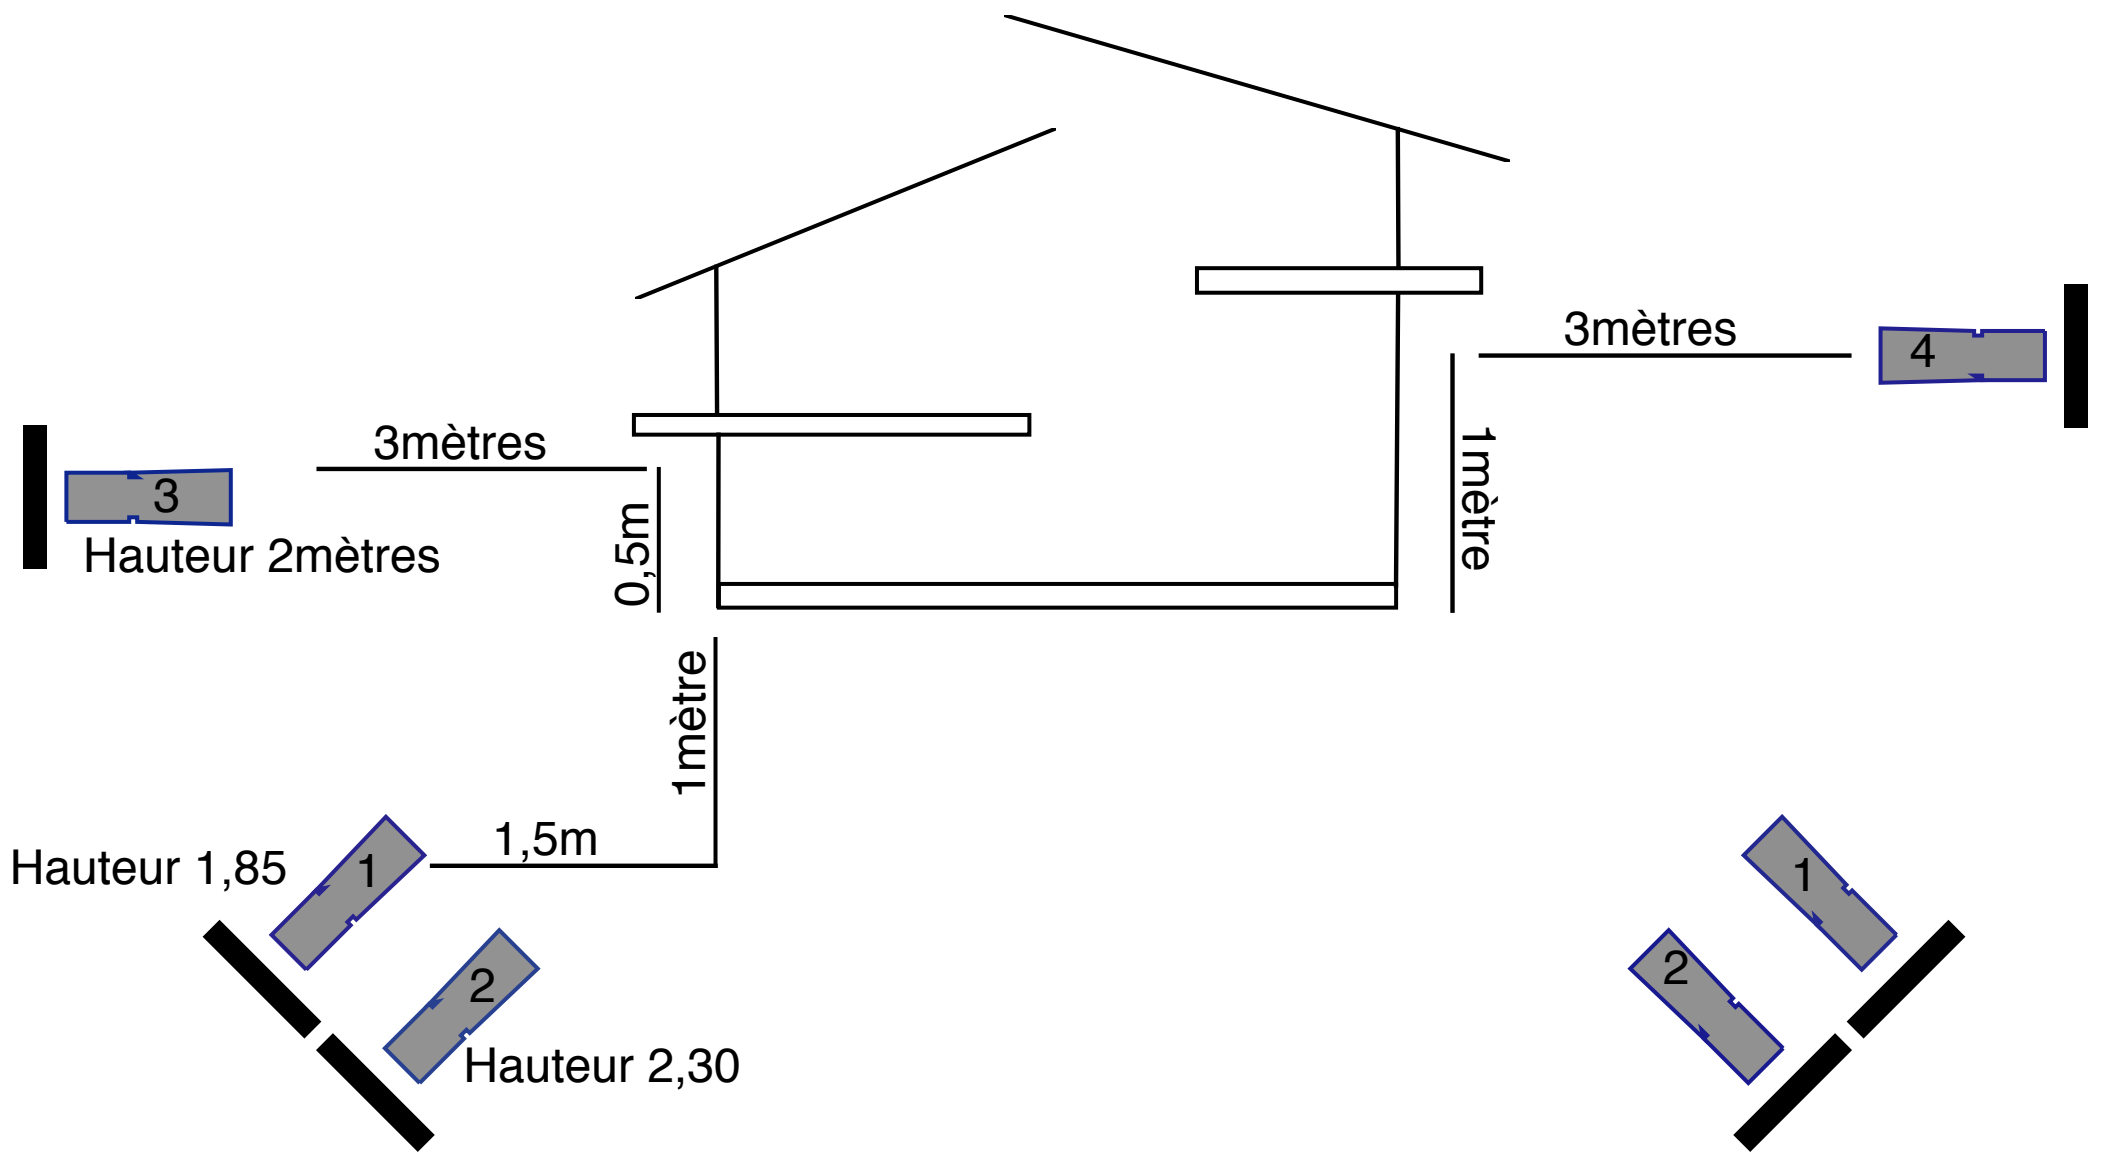

PLAN DE FEU

DERRIERE CHEZ MOI

LEGENDE

 Decoupe 613 SX

 Pied de projecteur

Echelle 1 mètre